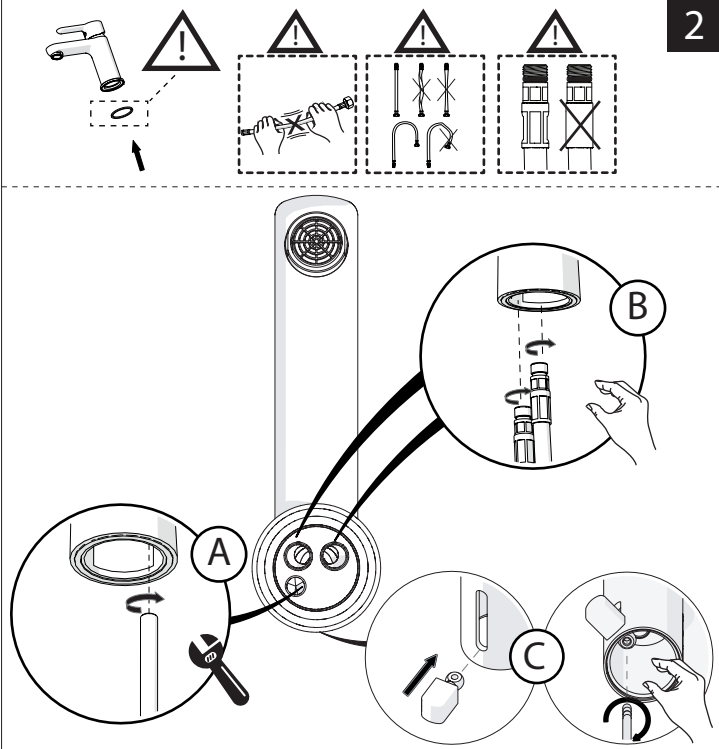

Not included / Non incluso / Non Inclus / Nie zawarty / No incluido / Nao incluido

1

2

3

4

5

-50%

Dispositivo limitatore "dinamico" della portata d'acqua "50%"

"Dinamic" flow rate restrictor "50%"

CLOSE

ECO

ON 50%

ON 100%

Posizione di chiusura

Posizione di risparmio acqua "50% portata"

Posizione di apertura totale 100% portata

Closed position

Position of water saving "50% capacity"

100% Fully open flow

6

NOBILIS
The Best Technology for Water

LR116118/1
LR116118/2
LR116118/3

7

8