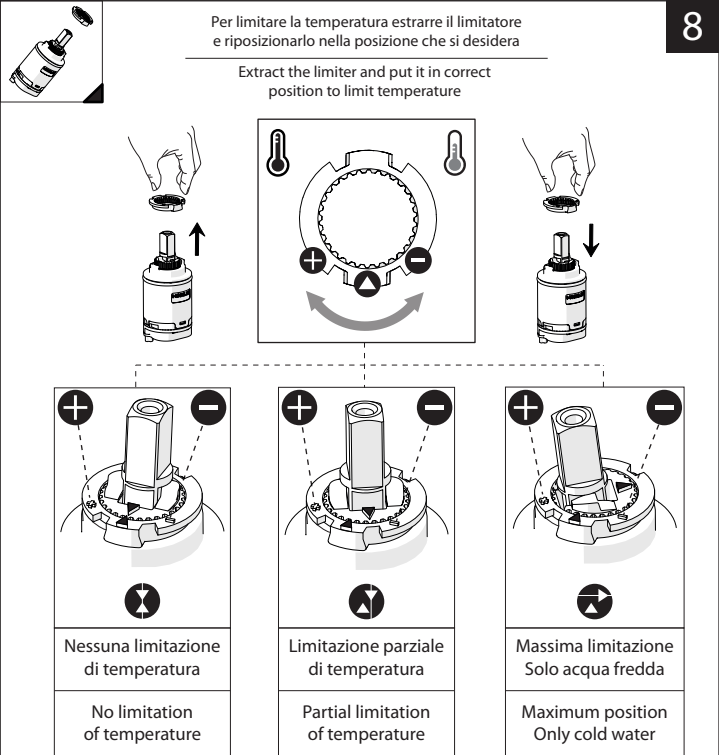

"Dinamic" flow rate restrictor "50%"

CLOSE

ECO

ON 50%

ON 100%

Posizione di chiusura

Posizione di risparmio acqua "50% portata"

Posizione di apertura totale 100% portata

Closed position

Position of water saving "50% capacity"

100% Fully open flow

6

NOBILIS
The Best Technology for Water

LR116118/1
LR116118/2
LR116118/3

7

8