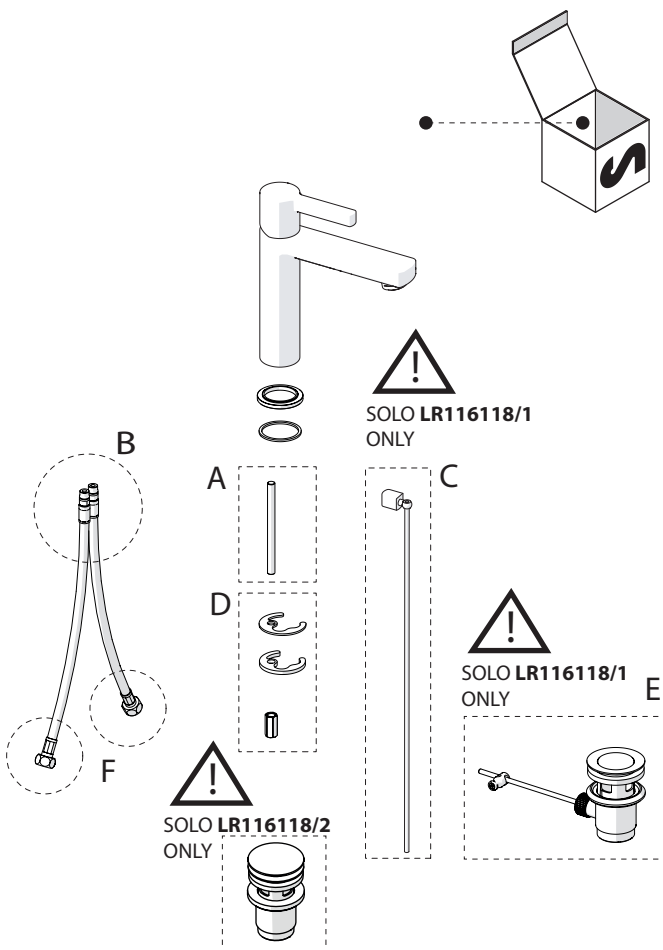

Not included / Non incluso / Non Inclus / Nie zawarty / No incluido / Nao incluido

1

2

3

4

5

-50%

Dispositivo limitatore "dinamico" della portata d'acqua "50%"

"Dinamic" flow rate restrictor "50%"

CLOSE

ECO

ON 50%

ON 100%

Posizione di chiusura

Posizione di risparmio acqua "50% portata"

Posizione di apertura totale 100% portata

Closed position

Position of water saving "50% capacity"

100% Fully open flow

6

NOBILIS
The Best Technology for Water

LR116118/1
LR116118/2
LR116118/3

7

8