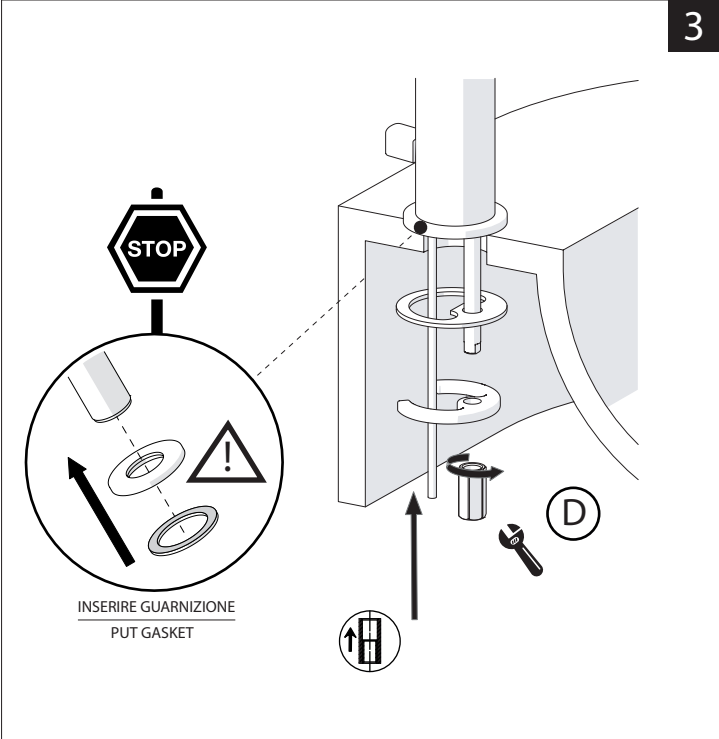

Not included / Non incluso / Non Inclus / Nie zawarty / No incluido / Nao incluido

1

2

3

4

5

-50%

Dispositivo limitatore "dinamico" della portata d'acqua "50%"

"Dinamic" flow rate restrictor "50%"

CLOSE

ECO

ON 50%

ON 100%

Posizione di chiusura

Posizione di risparmio acqua "50% portata"

Posizione di apertura totale 100% portata

Closed position

Position of water saving "50% capacity"

100% Fully open flow

6

NOBILIS
The Best Technology for Water

LR116118/1
LR116118/2
LR116118/3

7

8