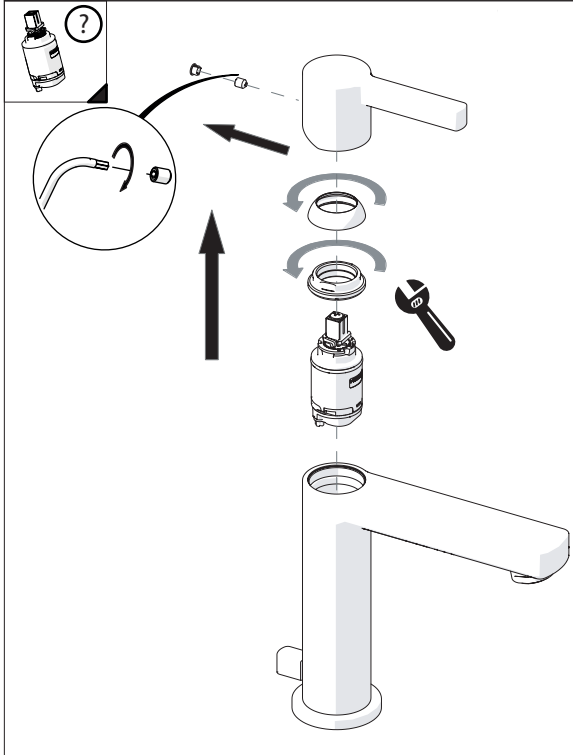

"Dinamic" flow rate restrictor "50%"

CLOSE

ECO

ON 50%

ON 100%

Posizione di chiusura

Posizione di risparmio acqua "50% portata"

Posizione di apertura totale 100% portata

Closed position

Position of water saving "50% capacity"

100% Fully open flow

6

NOBILIS
The Best Technology for Water

LR116118/1
LR116118/2
LR116118/3

7

8