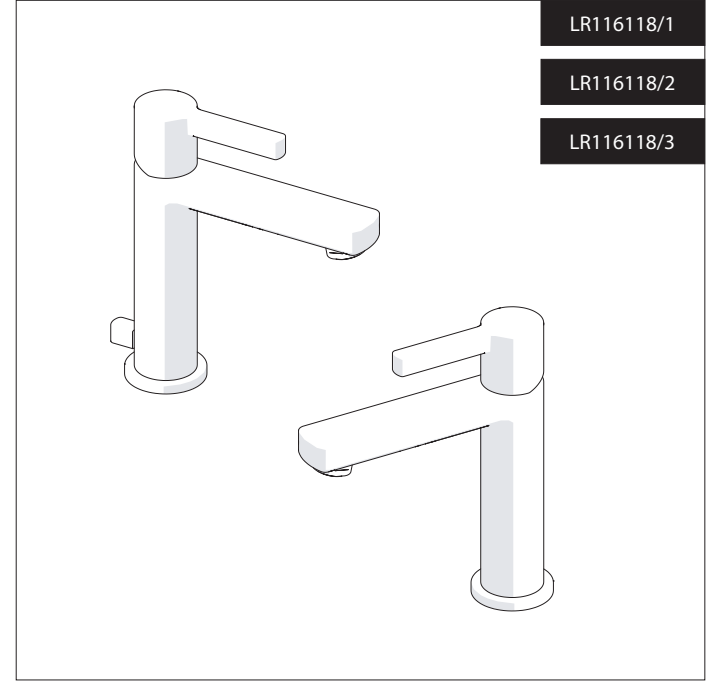

"Dinamic" flow rate restrictor "50%"

CLOSE

ECO

ON 50%

ON 100%

Posizione di chiusura

Posizione di risparmio acqua "50% portata"

Posizione di apertura totale 100% portata

Closed position

Position of water saving "50% capacity"

100% Fully open flow

6

NOBILIS
The Best Technology for Water

LR116118/1
LR116118/2
LR116118/3

7

8