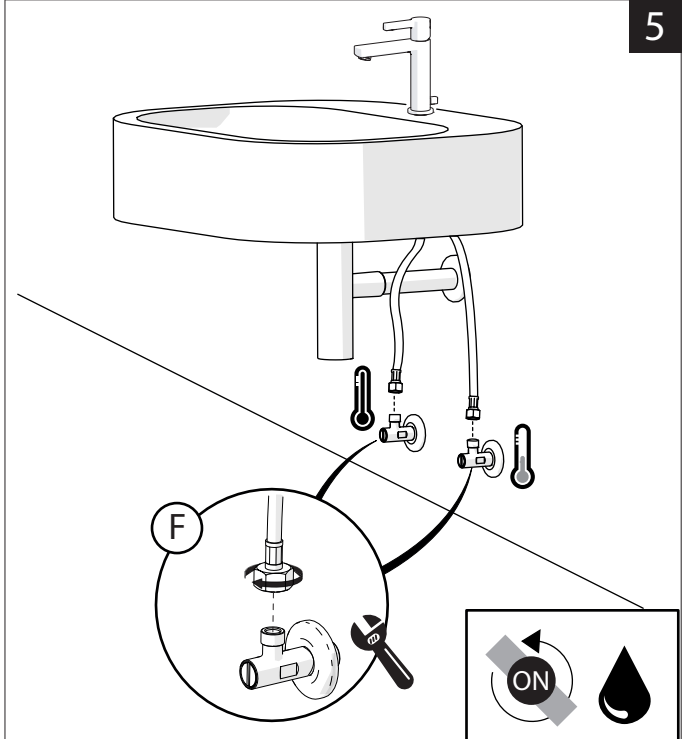

Not included / Non incluso / Non Inclus / Nie zawarty / No incluido / Nao incluido

1

2

3

4

5

-50%

Dispositivo limitatore "dinamico" della portata d'acqua "50%"

"Dinamic" flow rate restrictor "50%"

CLOSE

ECO

ON 50%

ON 100%

Posizione di chiusura

Posizione di risparmio acqua "50% portata"

Posizione di apertura totale 100% portata

Closed position

Position of water saving "50% capacity"

100% Fully open flow

6

NOBILIS
The Best Technology for Water

LR116118/1
LR116118/2
LR116118/3

7

8