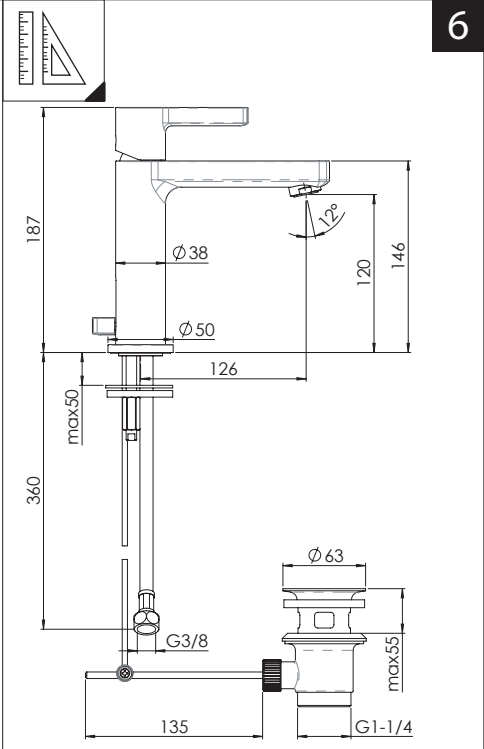

"Dinamic" flow rate restrictor "50%"

CLOSE

ECO

ON 50%

ON 100%

Posizione di chiusura

Posizione di risparmio acqua "50% portata"

Posizione di apertura totale 100% portata

Closed position

Position of water saving "50% capacity"

100% Fully open flow

6

NOBILIS
The Best Technology for Water

LR116118/1
LR116118/2
LR116118/3

7

8