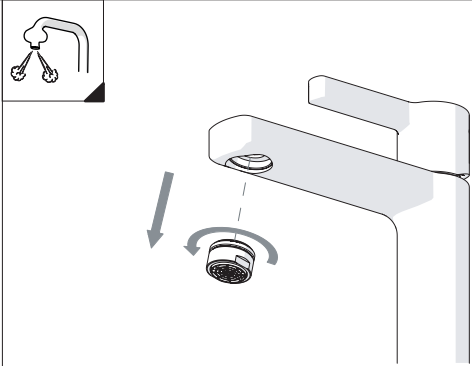

"Dinamic" flow rate restrictor "50%"

CLOSE

ECO

ON 50%

ON 100%

Posizione di chiusura

Posizione di risparmio acqua "50% portata"

Posizione di apertura totale 100% portata

Closed position

Position of water saving "50% capacity"

100% Fully open flow

6

NOBILIS
The Best Technology for Water

LR116118/1
LR116118/2
LR116118/3

7

8