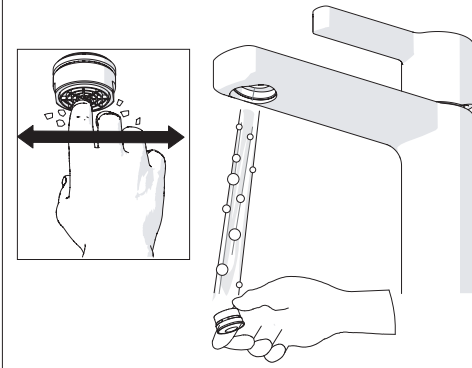

"Dinamic" flow rate restrictor "50%"

CLOSE

ECO

ON 50%

ON 100%

Posizione di chiusura

Posizione di risparmio acqua "50% portata"

Posizione di apertura totale 100% portata

Closed position

Position of water saving "50% capacity"

100% Fully open flow

6

NOBILIS
The Best Technology for Water

LR116118/1
LR116118/2
LR116118/3

7

8